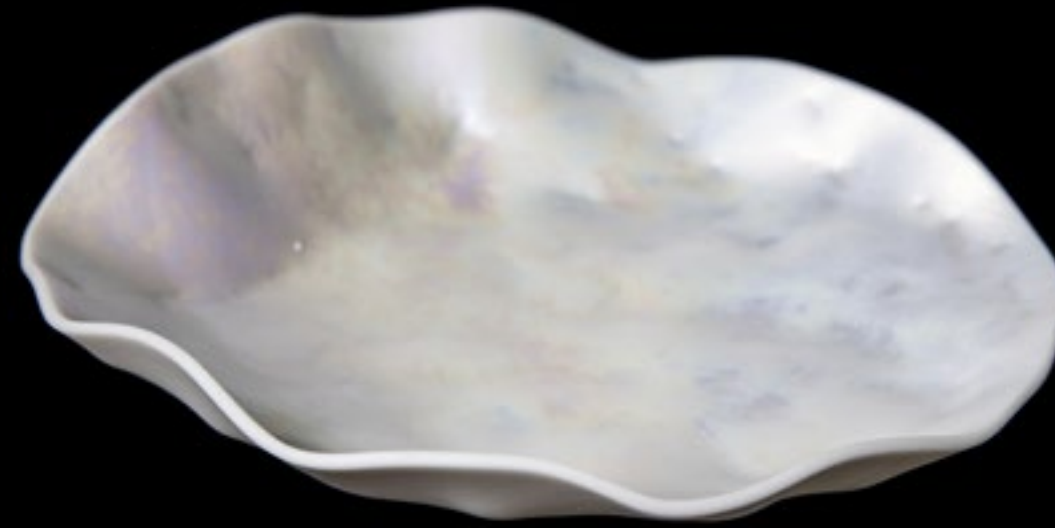

Salmón mate

Fobos

Fobos

Fobos
Bol: 20Øcm

Fobos
Bol: 23Øcm

Fobos
Plato: 20Øcm

Fobos
Plato: 26Øcm

Fobos
Plato: 30Øcm

Dos colores disponibles:

Beregena mate

Azul mate

Laom

Laom

Laom
Plato: 23x19cm

Laom
Plato: 27x21cm

Laom
Plato: 35x25cm

Lisitea

Lisitea

Lisitea
Bol: 17Øcm

Lisitea
Bol: 21Øcm

Lisitea
Plato: 17Øcm

Lisitea
Plato: 21Øcm

Lisitea
Plato: 24Øcm

Lisitea
Bandeja: 23x13cm