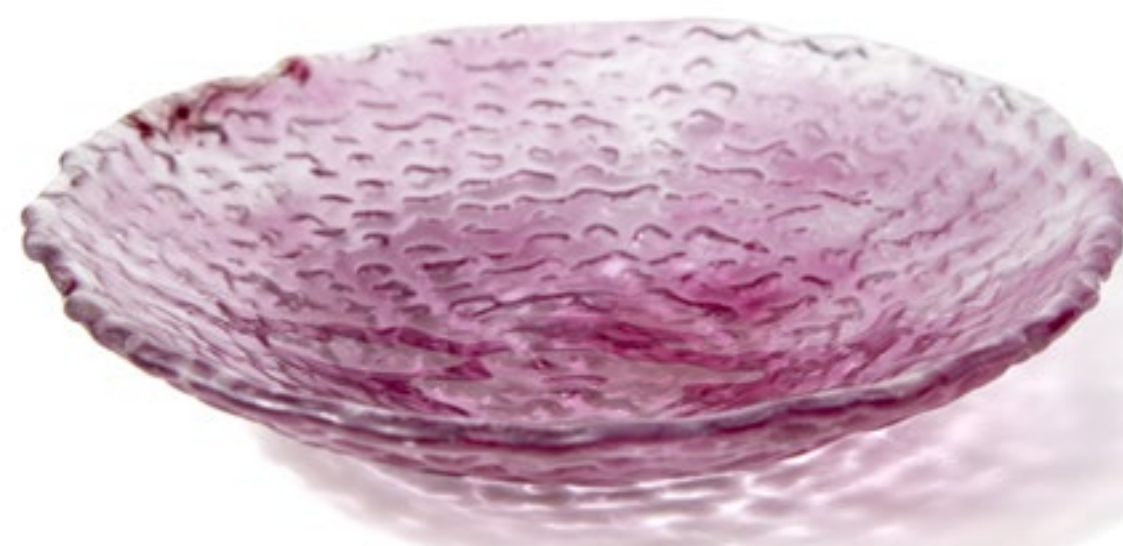

Sopporte de mesa

Glassgourmet*

Puck

Puck

Puck
Plato: 14Øcm

Puck
Plato: 22Øcm

Puck
Plato: 26Øcm

Puck
Plato: 30Øcm

Puck
Bol: 22Øcm

Puck
Bandeja: 30x11cm

Tres colores disponibles:

Salmón

Gris

Negro

Caldona

Caldona

Caldona
Bol: 17Øcm

Caldona
Bol: 21Øcm

Caldona
Bol: 25Øcm

Caldona
Plato: 14Øcm

Caldona
Plato: 22Øcm

Caldona
Plato: 26Øcm

Kalli

Kalli